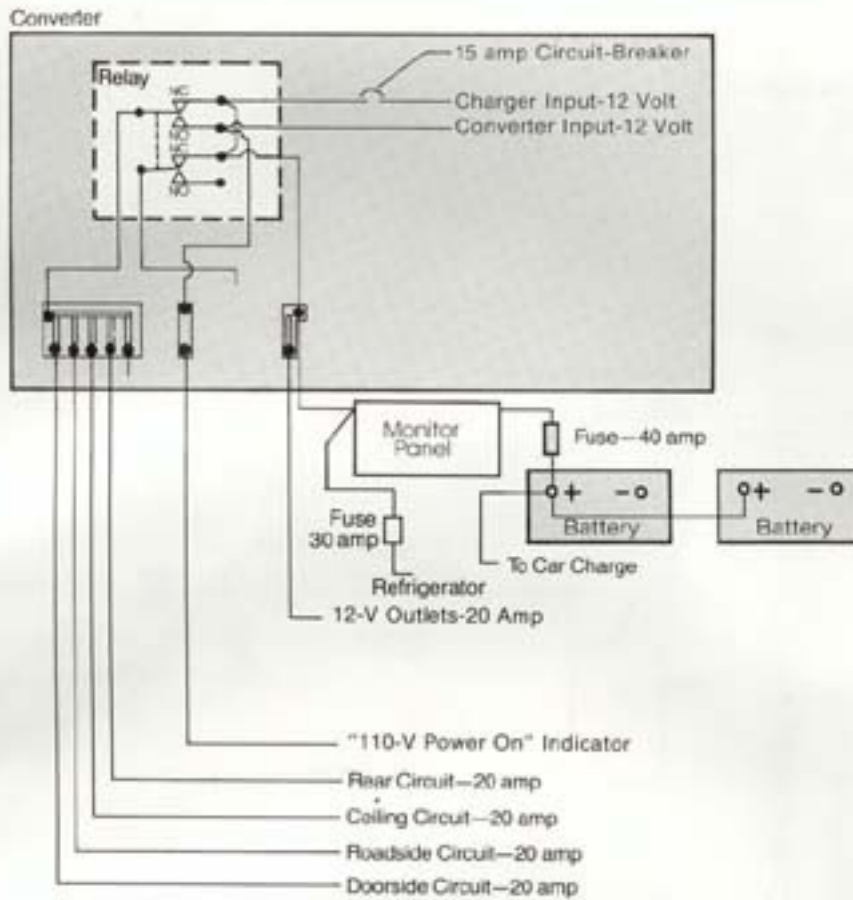

# Electrical System Diagrams

12 Volt Interior

12 Volt Exterior

**Monitor Panel**

**Monitor Panel Terminal Strip Color Code**