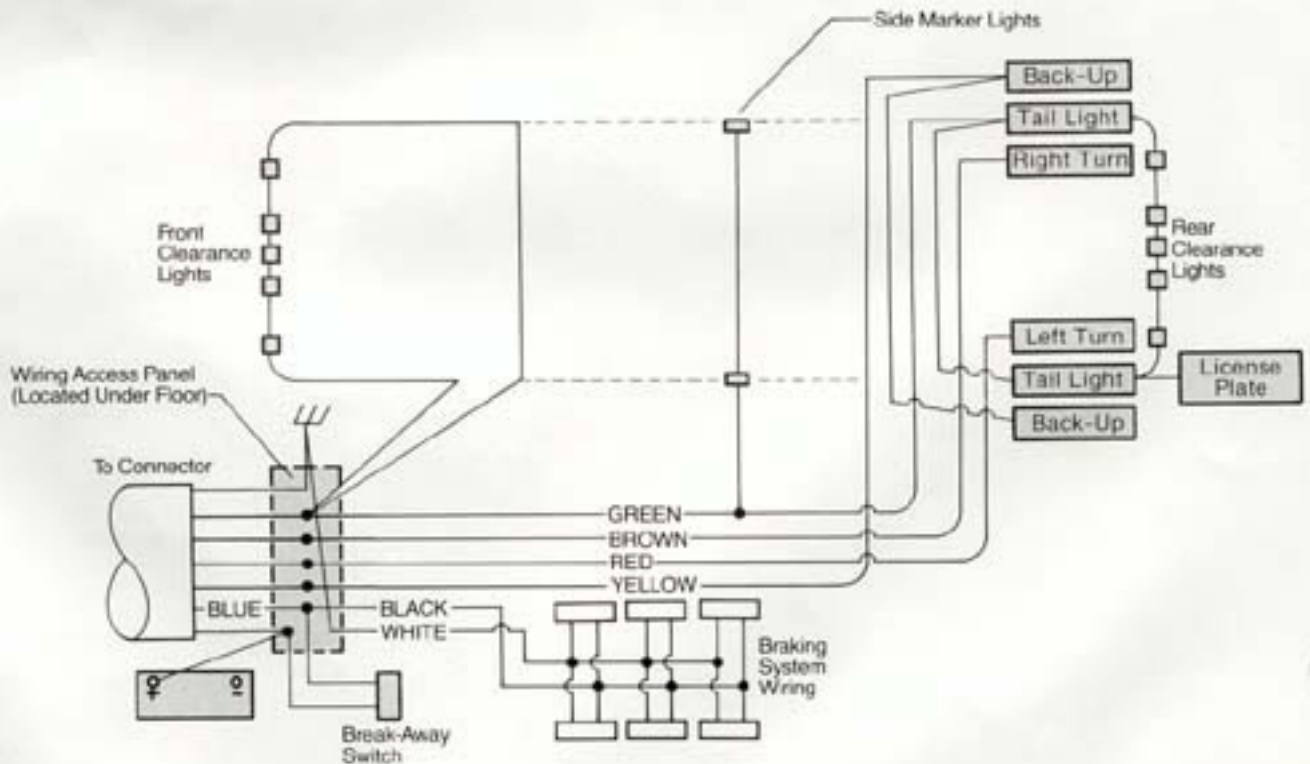

# Electrical System Diagrams

12 Volt Interior

12 Volt Exterior

**Monitor Panel**

**Monitor Panel Terminal Strip Color Code**